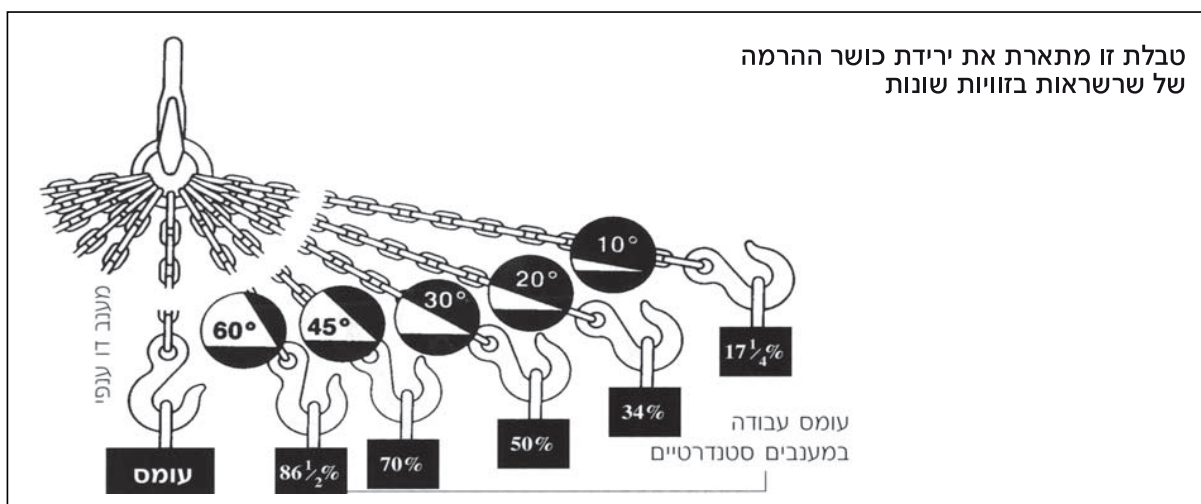

שרשראות להרמה בטיחותית G-80
טבלת עומסים לשרשרת בודדת

מק"ט	ב-מ"מ $\varnothing$	ע.ע.ב.* ב-טון	A		B min mm	L1 mx mm	L2 min mm	עומס קריעה מינימלי ב-טון	
			min mm	mx mm					
1-001	6	1.12	20.5	20.8	7.8	31	22.4	4.4	
1-002	8	2.00	23.3	24.7	11.2	40	28	8	
1-003	10	3.20	29.1	30.9	14	50	35	12.8	
1-004	13	5.40	37.8	40.2	18.2	65	46	21.6	
1-005	16	8.00	46.6	49.4	22.4	95	56	32	
	19	11.50	55.3	58.7	24	80	67	47	
1-006	20	12.50	58.2	61.8	28	95	70	50	
1-007	22	15.50	64	68	30	100	77	61	
1-008	26	21.60	75.7	80.3	35	110	91	85	

מקדם בטחון 1:4

טבלת עומסים למענבי שרשרת

עובי שרשרת		זווית 60°		זווית 45°		זווית 30°	
אינצ'	מ"מ	פאונד	ק"ג	פאונד	ק"ג	פאונד	ק"ג
9/32"	7	9100	4100	7400	3300	5200	2400
3/8"	10	18400	8300	15100	6800	10600	4800
1/2"	13	31200	14000	25500	11500	18000	8100
5/8"	16	47000	21300	38400	17400	27100	12300
3/4"	20	73500	33500	60000	27400	42400	19300
7/8"	22	88900	40800	72500	33300	51300	23500
1"	26	123900	56900	101200	46500	71500	32800
1 1/4"	32	187800	85200	153400	69600	108400	49200