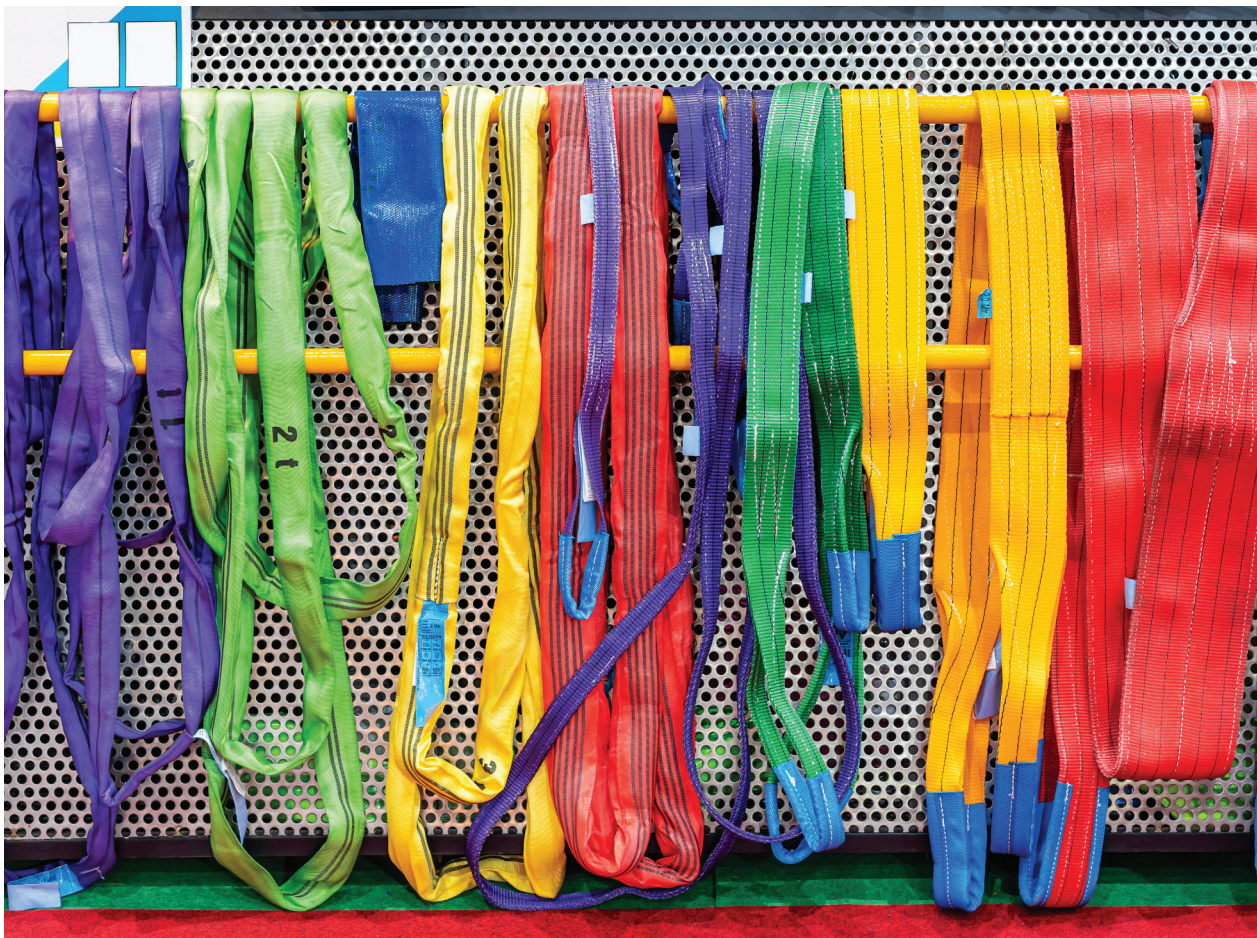

2 טון רוחב 60 מ"מ

מטר 1	טון 2	חגורות הרמה	מק"ט: 10-000
מטר 2	טון 2	חגורות הרמה	מק"ט: 10-001
מטר 3	טון 2	חגורות הרמה	מק"ט: 10-002
מטר 4	טון 2	חגורות הרמה	מק"ט: 10-003
מטר 5	טון 2	חגורות הרמה	מק"ט: 10-004
מטר 6	טון 2	חגורות הרמה	מק"ט: 10-005
מטר 8	טון 2	חגורות הרמה	מק"ט: 10-006
מטר 10	טון 2	חגורות הרמה	מק"ט: 10-00710
מטר 12	טון 2	חגורות הרמה	מק"ט: 10-00712

4 טון רוחב 120 מ"מ

מטר 1	טון 4	חגורות הרמה	מק"ט: 10-014
מטר 2	טון 4	חגורות הרמה	מק"ט: 10-015
מטר 3	טון 4	חגורות הרמה	מק"ט: 10-016
מטר 4	טון 4	חגורות הרמה	מק"ט: 10-017
מטר 5	טון 4	חגורות הרמה	מק"ט: 10-018
מטר 6	טון 4	חגורות הרמה	מק"ט: 10-019
מטר 8	טון 4	חגורות הרמה	מק"ט: 10-020
מטר 10	טון 4	חגורות הרמה	מק"ט: 10 0201

* ניתן להזמין בכל מידת אורך מיוחדת

5 טון רוחב 150 מ"מ

מטר	1	טון	5	חגורות הרמה	מק"ט: 10-021
מטר	2	טון	5	חגורות הרמה	מק"ט: 10-022
מטר	3	טון	5	חגורות הרמה	מק"ט: 10-023
מטר	4	טון	5	חגורות הרמה	מק"ט: 10-024
מטר	5	טון	5	חגורות הרמה	מק"ט: 10-025
מטר	6	טון	5	חגורות הרמה	מק"ט: 10-026
מטר	8	טון	5	חגורות הרמה	מק"ט: 10-027
מטר	10	טון	5	חגורות הרמה	מק"ט: 10-028
מטר	12	טון	5	חגורות הרמה	מק"ט: 10-029

6 טון רוחב 180 מ"מ

מטר	2	טון	6	חגורות הרמה	מק"ט: 10-031
מטר	3	טון	6	חגורות הרמה	מק"ט: 10-032
מטר	4	טון	6	חגורות הרמה	מק"ט: 10-033
מטר	5	טון	6	חגורות הרמה	מק"ט: 10-034
מטר	6	טון	6	חגורות הרמה	מק"ט: 10-035
מטר	8	טון	6	חגורות הרמה	מק"ט: 10-036
מטר	10	טון	6	חגורות הרמה	מק"ט: 10-03610
מטר	12	טון	6	חגורות הרמה	מק"ט: 10-03612