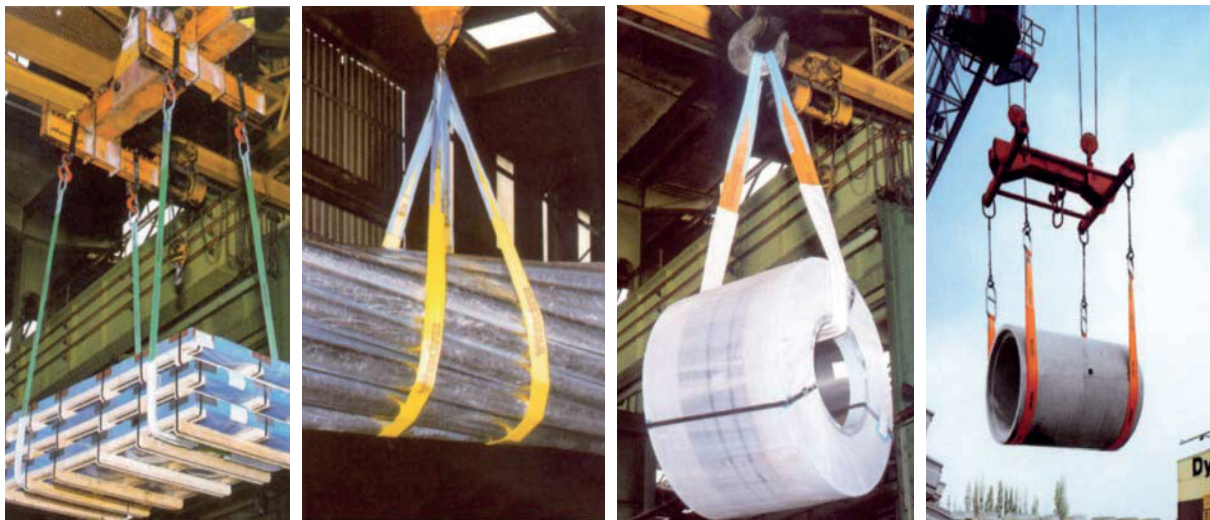

חגורות הרמה

תפירה כפולה, עיניים מוגנות, לפי תקן: EN 1492-1, ISO 9002, GS, CE

LA=1 ק"ג	חניק ק"ג	LA=0.8 ק"ג	סל 0 ק"ג	LA=2 ק"ג	LA=1.4 ק"ג	LA=1 סל 60° ק"ג	רוחב במ"מ	צבע
1.000	80`		2.000		14.000	1.000	50/35	סגול
2.000	1.600		4.000		2.800	2.000	60	ירוק
3.000	2.400		6.000		4.200	3.000	90	צהוב
4.000	3.200		8.000		5.600	4.000	120	אפור
5.000	4.000		10.000		7.000	5.000	150	אדום
6.000	4.800		12.000		8.400	6.000	180	חום
8.000	6.400		16.000		11.200	8.000	240	כחול
10.000	8.000		20.000		14.000	10.000	300	כתום
12.000	9.600		24.000		16.800	12.000	300	כתום

חשוב מאוד

בהרמת משאות בעלי פינות חדות, חובה לדפן בשרוולי הגנה

1 טון רוחב 30 מ"מ

מטר 1	טון 1	חגורות הרמה	מק"ט: 10-0010
מטר 2	טון 1	חגורות הרמה	מק"ט: 10-0011
מטר 3	טון 1	חגורות הרמה	מק"ט: 10-0012
מטר 4	טון 1	חגורות הרמה	מק"ט: 10-0013
מטר 5	טון 1	חגורות הרמה	מק"ט: 10-0014
מטר 6	טון 1	חגורות הרמה	מק"ט: 10-0015
מטר 8	טון 1	חגורות הרמה	מק"ט: 10-0016

2 טון רוחב 60 מ"מ

מטר 1	טון 2	חגורות הרמה	מק"ט: 10-000
מטר 2	טון 2	חגורות הרמה	מק"ט: 10-001
מטר 3	טון 2	חגורות הרמה	מק"ט: 10-002
מטר 4	טון 2	חגורות הרמה	מק"ט: 10-003
מטר 5	טון 2	חגורות הרמה	מק"ט: 10-004
מטר 6	טון 2	חגורות הרמה	מק"ט: 10-005
מטר 8	טון 2	חגורות הרמה	מק"ט: 10-006
מטר 10	טון 2	חגורות הרמה	מק"ט: 10-00710
מטר 12	טון 2	חגורות הרמה	מק"ט: 10-00712